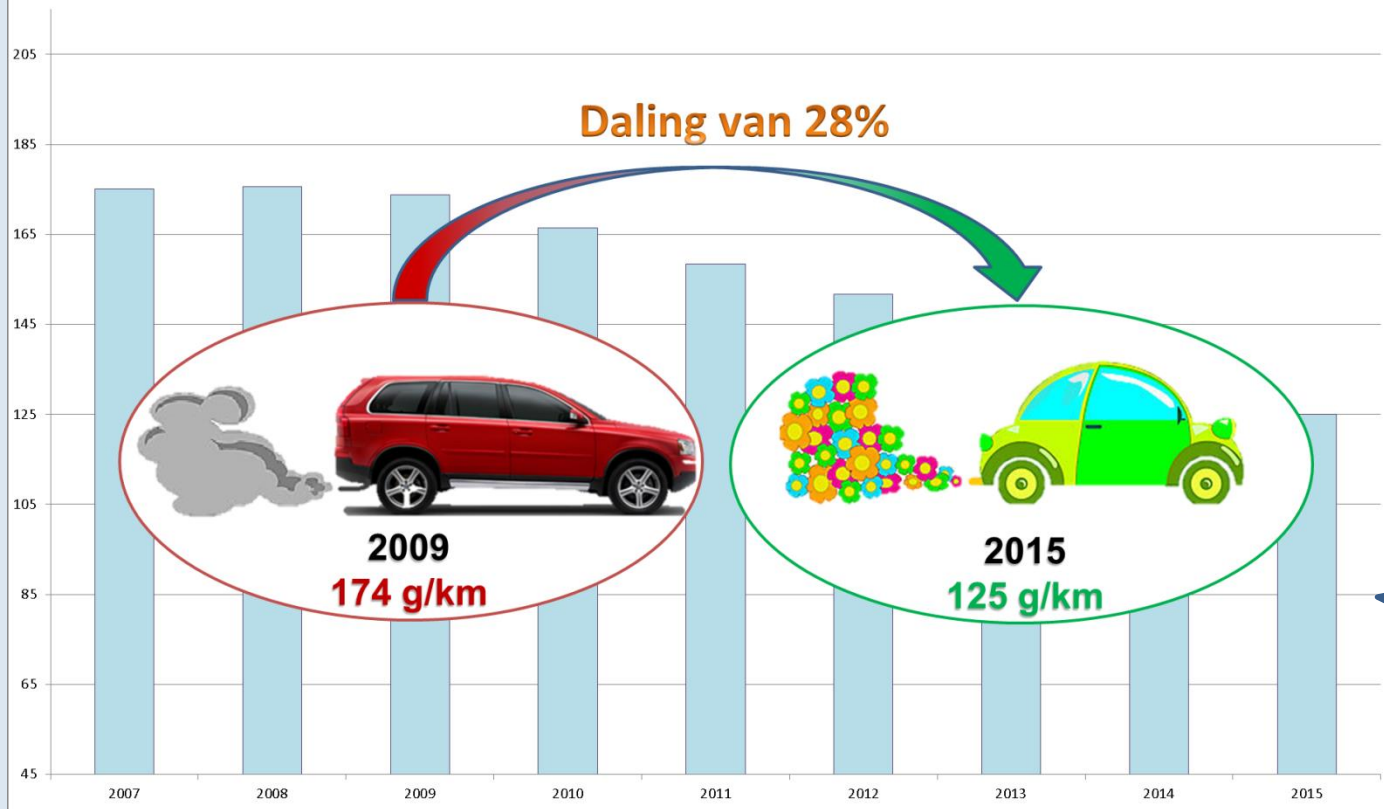

Vergroenen wagenpark

Hoppenbrouwers

TECHNIEK

Totaal overzicht gemiddelde uitstoot g/km per auto

In 2015 nog zuinigere auto's, dus een gemiddelde daling in 2015!

-5,9%

CO2 uitstoot	2009	2014	2015
C1	103	99	88
Berlingo	136	133	120
Jumpy	191	177	168